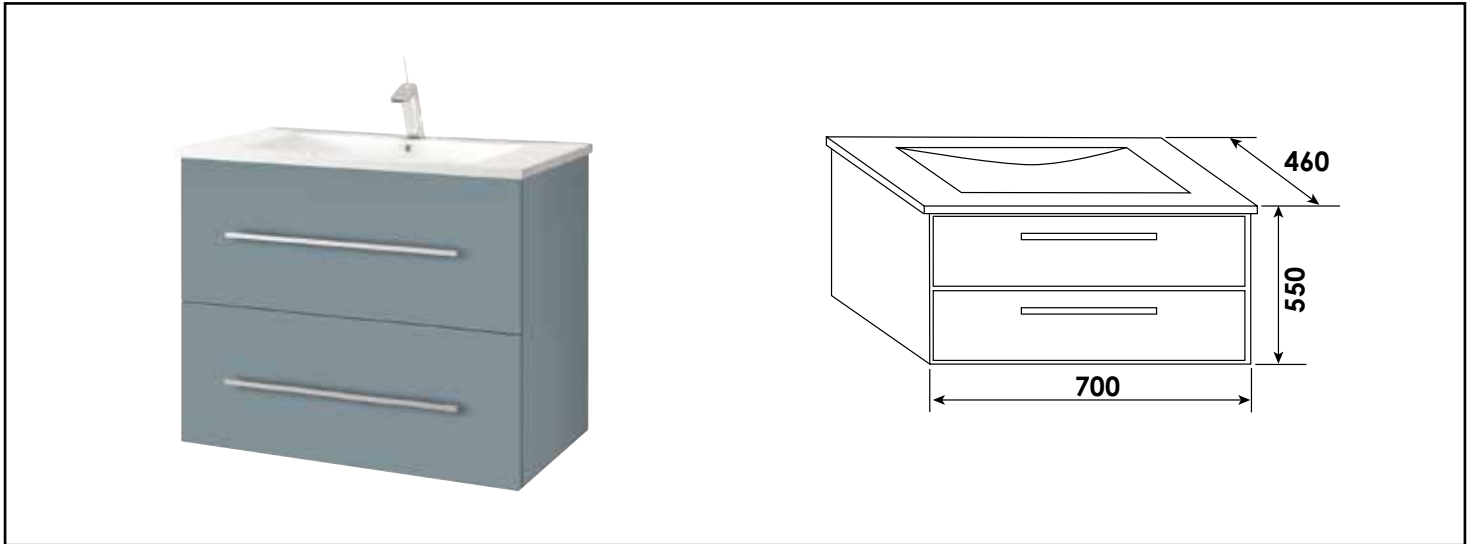

## MEUBLE SEUL SUSP. NEW YORK - LARG. 70 CM - COLORIS BLEU BLEUET

### CARACTÉRISTIQUES

Meuble seul à poser finition bleu bleuet  
 Dimensions : Largeur : 70cm x Profondeur : 46cm x Hauteur : 80cm  
 Corps de meuble avec vide sanitaire 8cm  
 Structure du caisson (façade et corps) en panneaux de particules mélaminé, épaisseur : 16mm  
 2 tiroirs à fermeture ralentie à fermeture ralentie  
 Poignées métalliques chromées  
 Livré avec jeu de pieds aluminium  
 Livré pré-monté, sans robinetterie, sans vidage, sans plan vasque, sans miroir  
 Fabrication européenne  
 Norme PEFC  
 Ecotaxe en sus